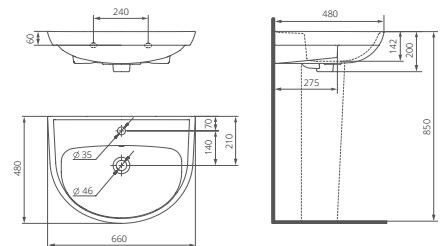

Умывальник на пьедестал

Артикул 1.3117.6.S00.11B.0

Комплектация с отверстием перелива
с отверстием для смесителя,
возможна установка на кронштейны

Артикул 1.3117.6.S00.01B.0

Комплектация с отверстием для перелива,
без отверстия для смесителя,
возможна установка на кронштейны