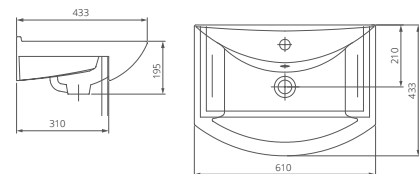

Мебельный умывальник

Артикул 1.3120.3.S00.11B.0

Комплектация с отверстием перелива,
с отверстием для смесителя