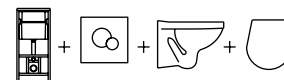

ПЭК

Артикул 1.3815.9.500.00B.2

Комплектация стандарт:
подвесной унитаз с полипропиленовым сиденьем, инсталляция, панель смыва белого цвета

Артикул 1.3816.4.500.00B.2

Комплектация комфорт:
подвесной унитаз с полипропиленовым сиденьем с функцией мягкого закрывания, инсталляция, панель смыва белого цвета