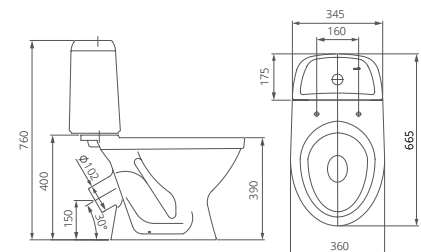

Унитаз-компакт

Артикул 1.P205.4.S00.00B.F

Комплектация стандарт:
бачок с механизмом двухрежимного
слива, чаша с косым выпуском, сиденье с
крышкой из полипропилена

Артикул 1.P206.3.S00.00B.F

Комплектация комфорт
бачок с механизмом двухрежимного
слива, чаша с косым выпуском, сиденье с
крышкой из полипропилена с функцией
мягкого закрывания